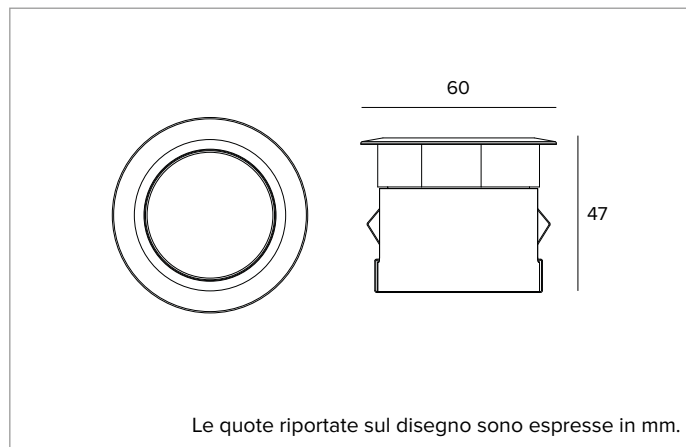

E044OPL822AEB | Keplero Quantum 60

Proiettore professionale da incasso con unità ottica fissa

	2200K	H(m)	D(m)	E _{max} (lx)
	Ra80		82°	
Fixture Power	2W	1	1.75	76
Source Flux	191lm	2	3.49	19
Fixture Flux	138lm	3	5.24	8
Efficacy	86lm/W	4	6.98	5
TS2237	I _{max} =397cd/klm	I _{max}	76cd	5
			8.73	3

Ottica: OPAL

Apertura di fascio: OP

Rendimento ottico: 72%

Flusso apparecchio: 138lm

Efficienza luminosa: 86lm/W

Sicurezza fotobiologica: Conforme al gruppo di rischio basso RG1

CARATTERISTICHE MECCANICHE

Corpo in alluminio ricavato mediante lavorazione con macchine a controllo numerico e trattamento di anodizzazione nera. Anello di finitura ultrapiatto con bordo svasato in acciaio inossidabile (AISI 316) spazzolato in finitura eclipse black. Vetro antiscivolo per aree pubbliche pedonali.